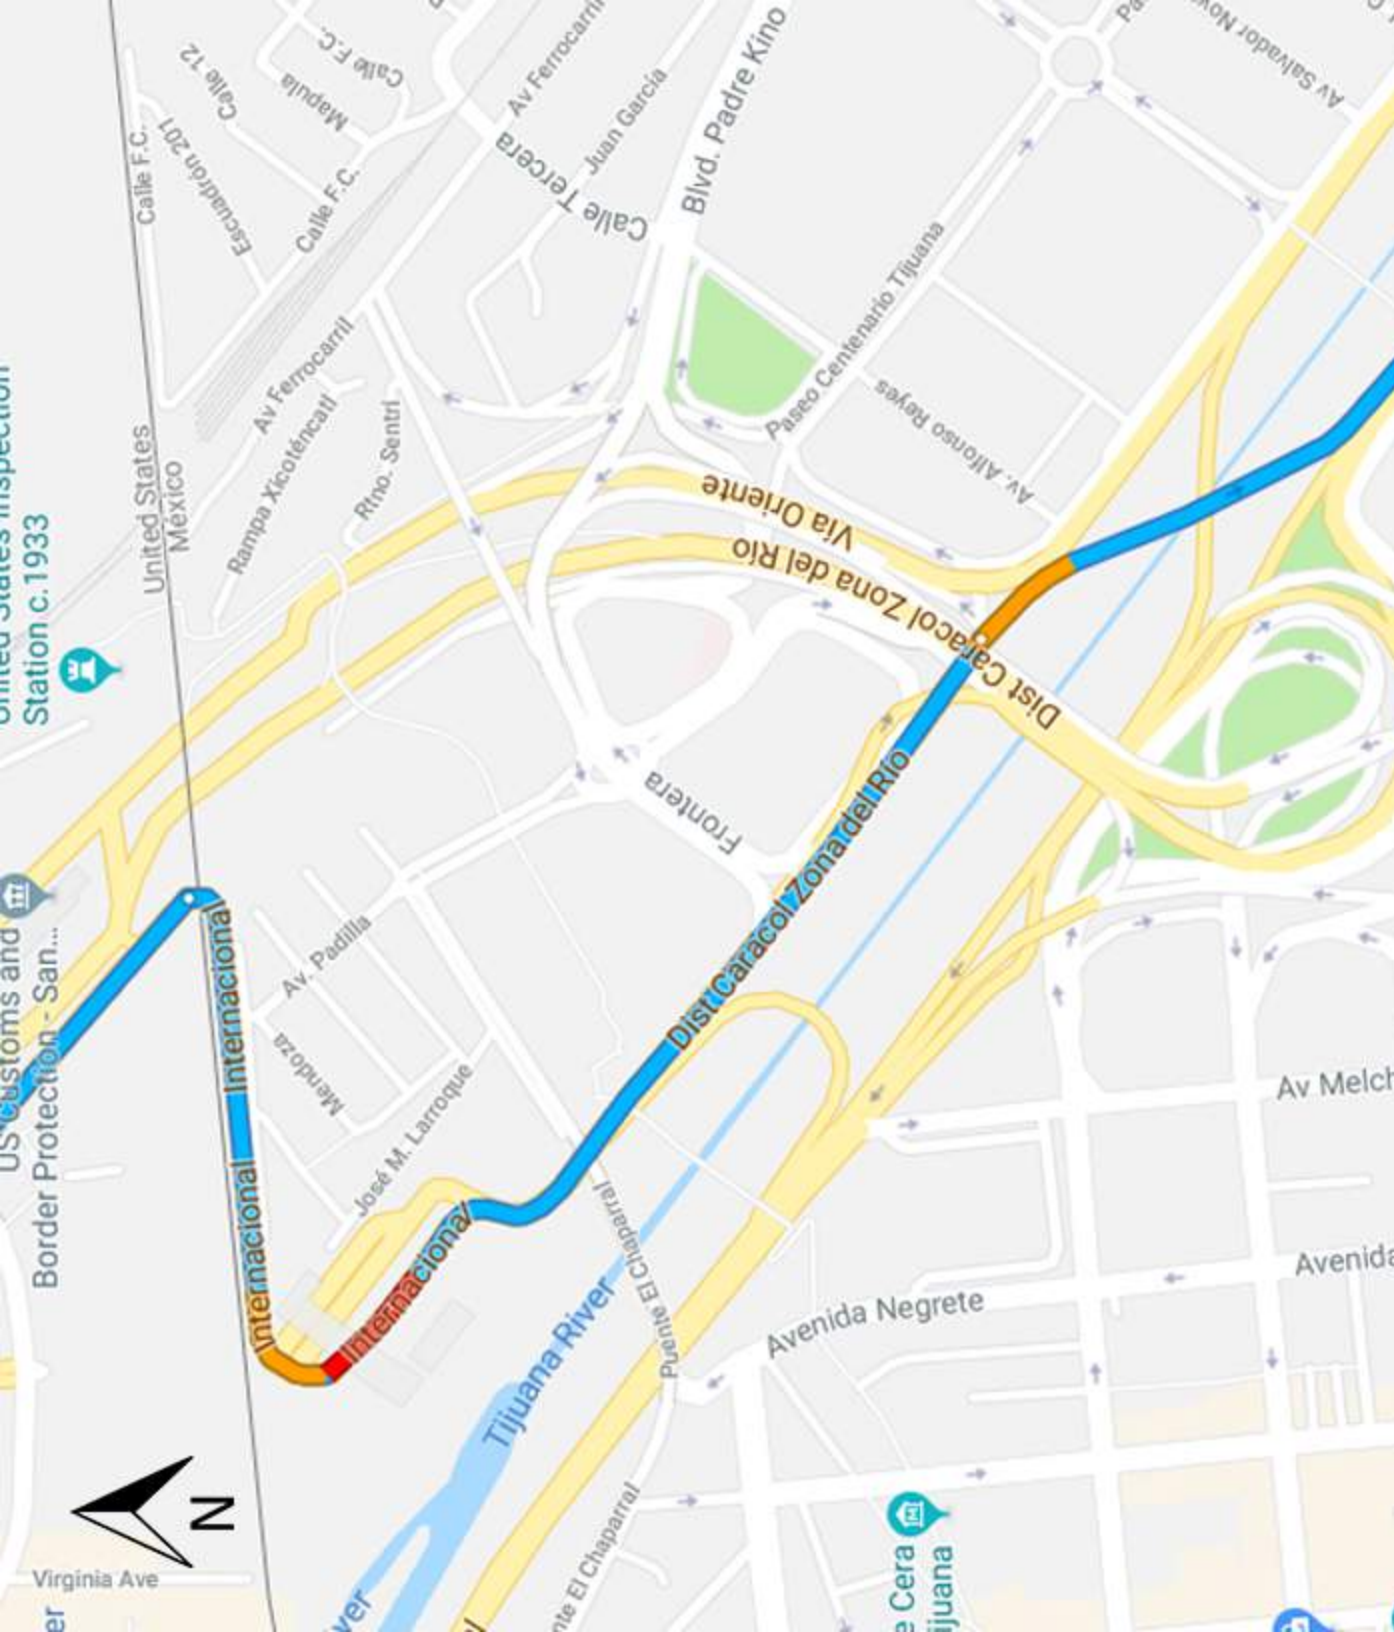

La Joya

 **51 min**
32.6 miles

Ejido Morelos

Puerto Nuevo

Primo Tapia

Villa del Paraiso

Continue on I-805 S. Take Dist Caracol Zona del Río/Puente México to Av. Vía Rápida Pte. in Zona Urbana Río Tijuana, Tijuana, México. Exit from Av. Vía Rápida Pte.

5 min (2.4 mi)

-  Merge onto I-805 S
0.4 mi
-  Merge onto I-5 S
 Entering Mexico
0.3 mi
-  I-5 S turns right and becomes Dist Caracol Zona del Río/Puente México
0.8 mi
-  Use the right 2 lanes to merge onto Av. Vía Rápida Pte.
0.9 mi
-  Exit to stay on Av. Vía Rápida Pte.
95 ft

Turn right to merge onto Carr. Transpeninsular/Bld. Cuauhtémoc Nte./México 1 toward Aeropuerto/Rosarito
0.2 mi

At the roundabout, take the 2nd exit and stay on Carr. Transpeninsular/Bld. Cuauhtémoc Nte./México 1

Continue to follow Carr. Transpeninsular/México 1
0.3 mi

Use any lane to turn left toward Blvd Cuauhtémoc Sur Pte/Carr. Transpeninsular/Tijuana - Rosarito/México 1
190 ft

Use any lane to turn slightly left onto Blvd Cuauhtémoc Sur Pte/Carr. Transpeninsular/Tijuana - Rosarito/México 1
Continue to follow Carr. Transpeninsular/México 1
29.4 mi