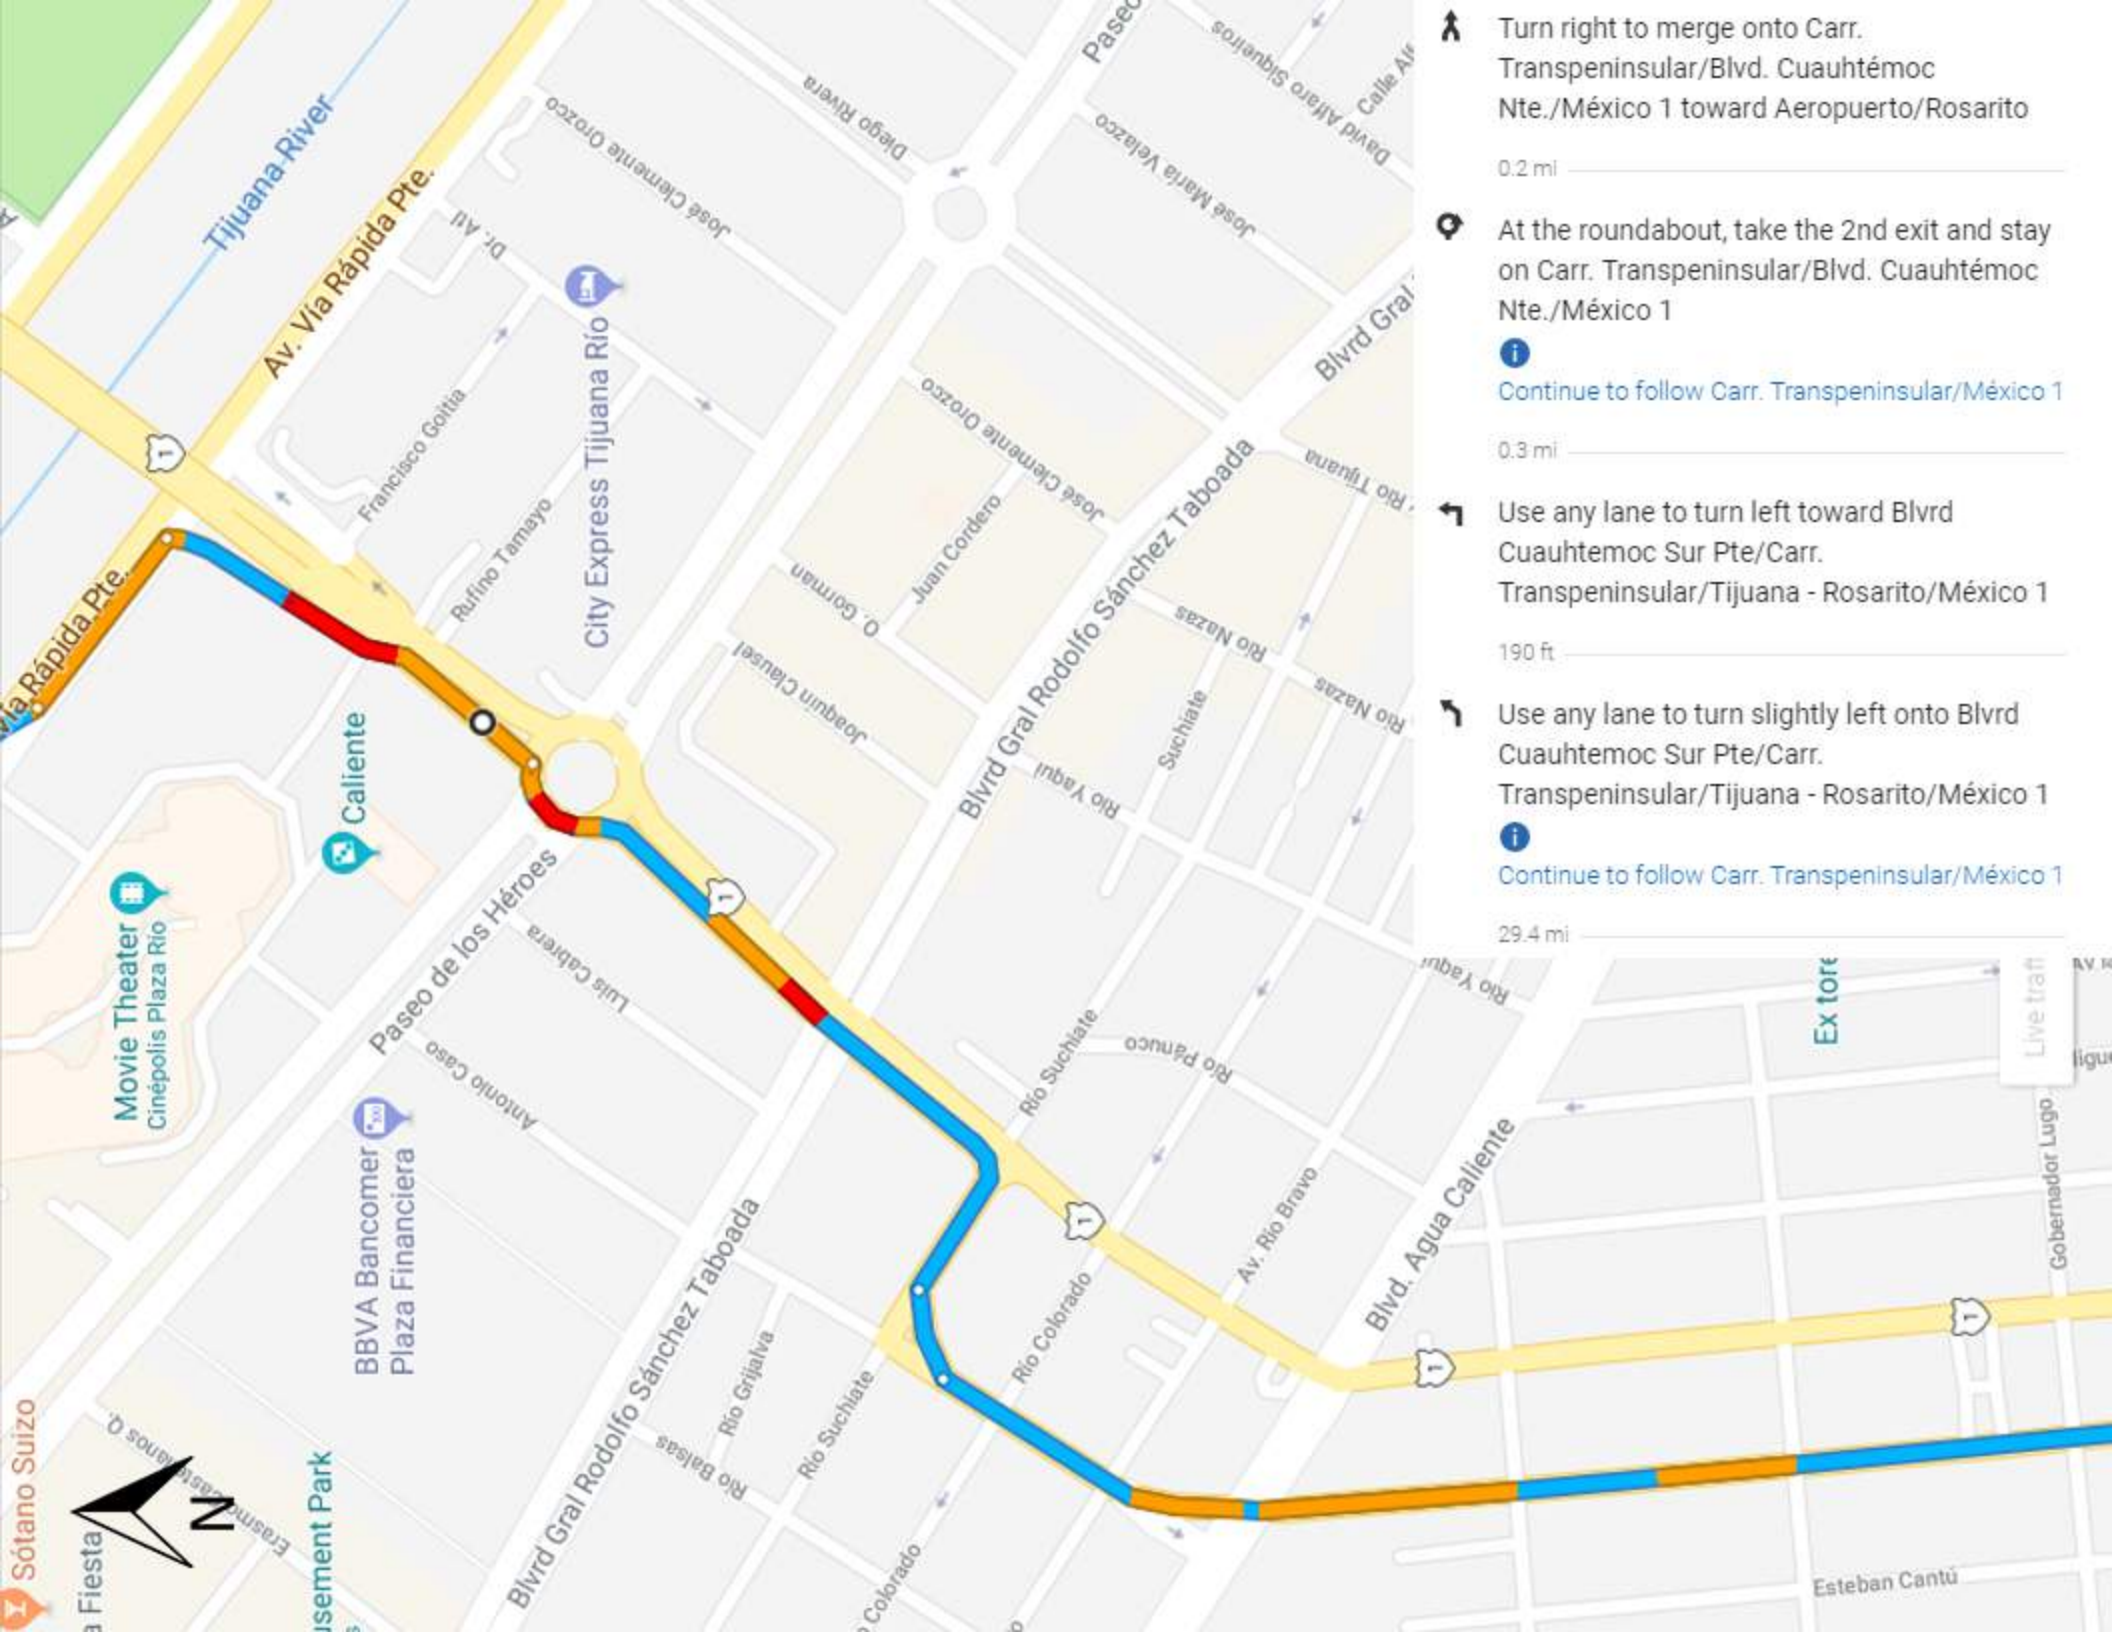

La Joya

 **51 min**
32.6 miles

Ejido Morelos

Puerto Nuevo

Primo Tapia

Villa del Paraiso

Continue on I-805 S. Take Dist Caracol Zona del Río/Puente México to Av. Vía Rápida Pte. in Zona Urbana Río Tijuana, Tijuana, México. Exit from Av. Vía Rápida Pte.

5 min (2.4 mi)

-  Merge onto I-805 S
0.4 mi
-  Merge onto I-5 S
 Entering Mexico
0.3 mi
-  I-5 S turns right and becomes Dist Caracol Zona del Río/Puente México
0.8 mi
-  Use the right 2 lanes to merge onto Av. Vía Rápida Pte.
0.9 mi
-  Exit to stay on Av. Vía Rápida Pte.
95 ft

Turn right to merge onto Carr. Transpeninsular/Bld. Cuauhtémoc Nte./México 1 toward Aeropuerto/Rosarito
0.2 mi

At the roundabout, take the 2nd exit and stay on Carr. Transpeninsular/Bld. Cuauhtémoc Nte./México 1

Continue right Rosarito Libre / Ensenada Libre

0.2 mi

Live traffic

Fast

Slow

Turn right

Restricted usage road

Street View