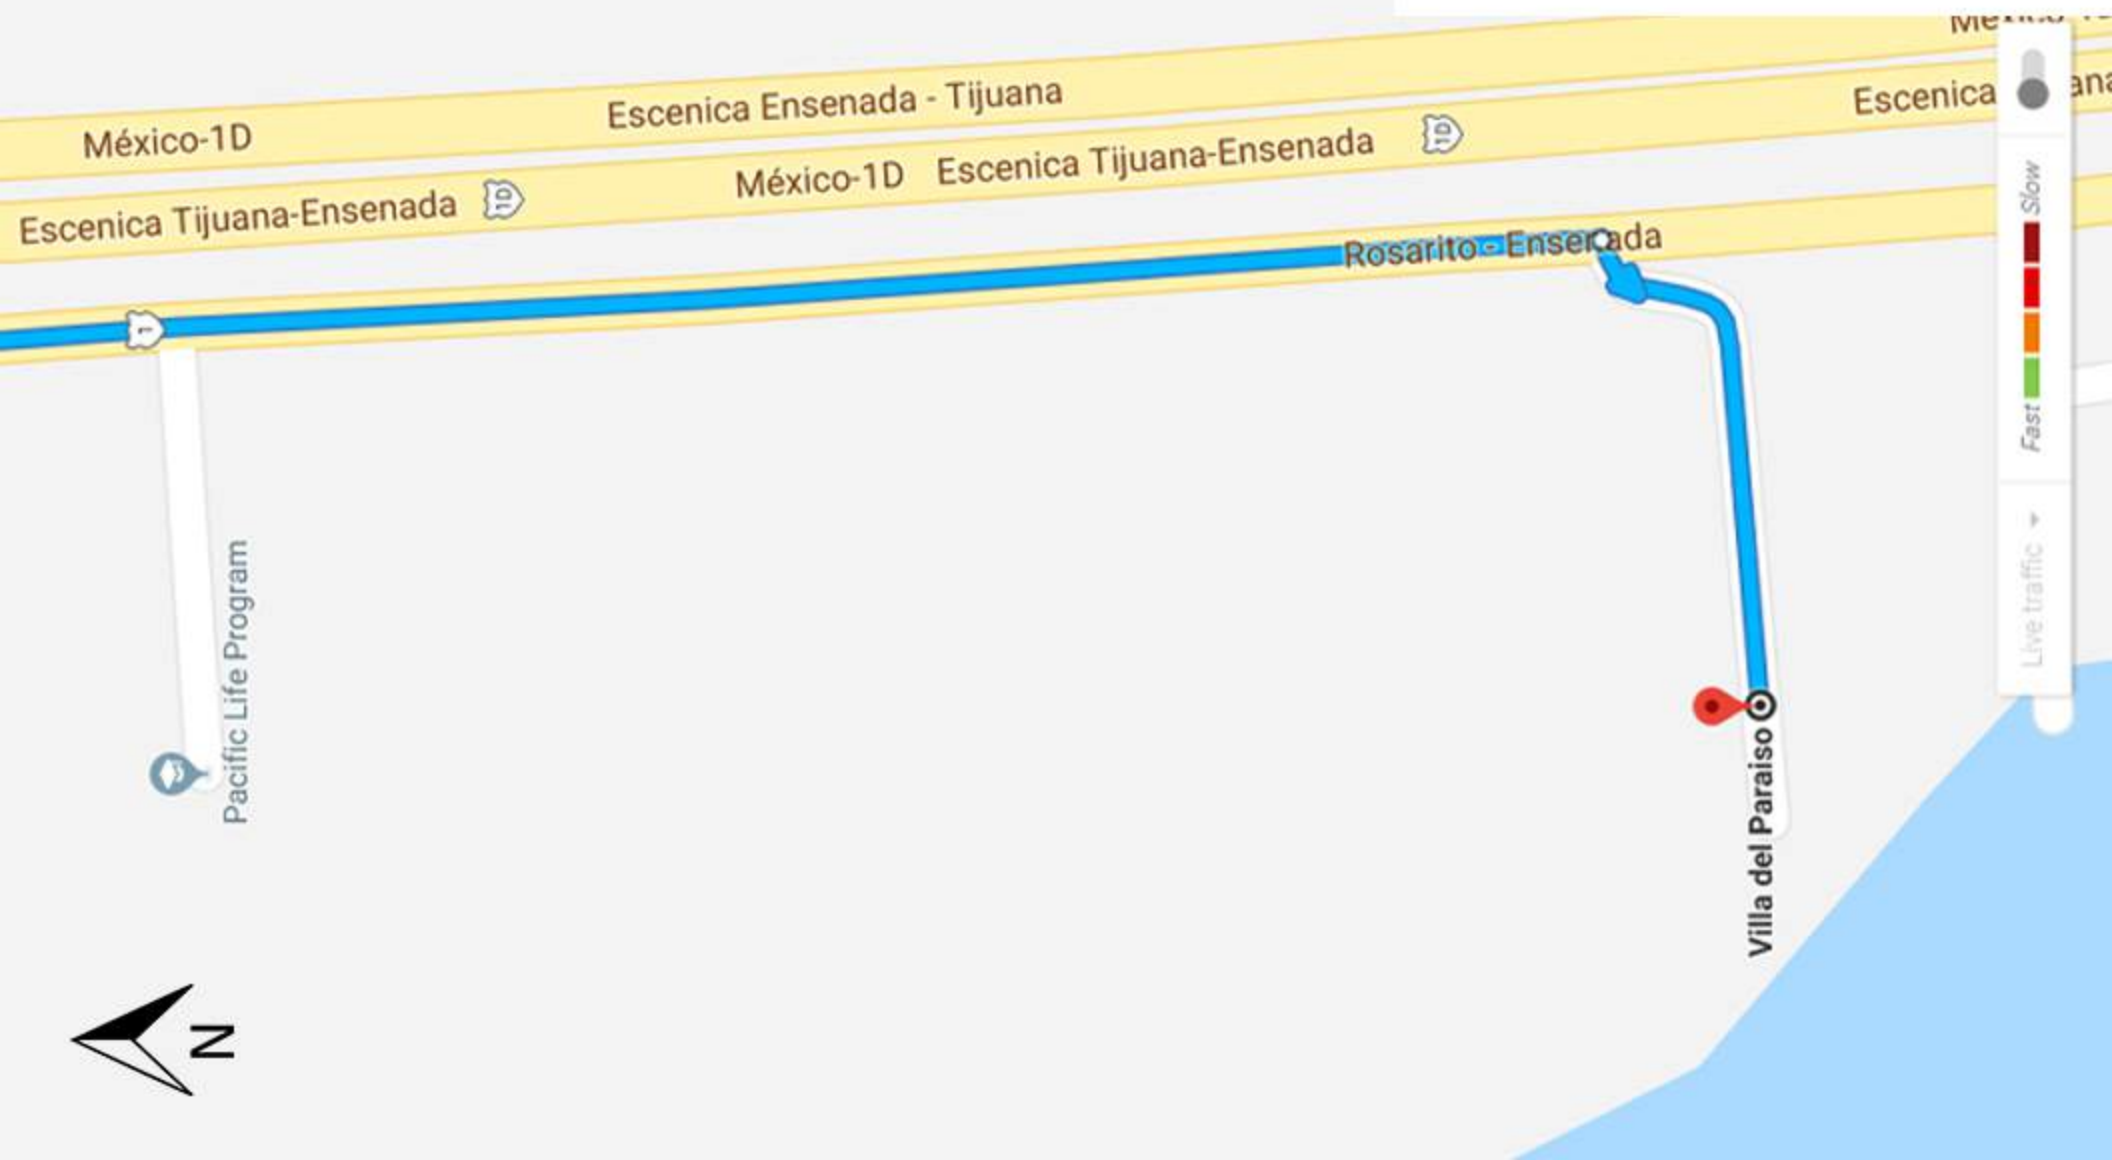

La Joya

 **51 min**
32.6 miles

Ejido Morelos

Puerto Nuevo

Primo Tapia

Villa del Paraiso

Continue on I-805 S. Take Dist Caracol Zona del Río/Puente México to Av. Vía Rápida Pte. in Zona Urbana Río Tijuana, Tijuana, México. Exit from Av. Vía Rápida Pte.

5 min (2.4 mi)

-  Merge onto I-805 S
0.4 mi
-  Merge onto I-5 S
 Entering Mexico
0.3 mi
-  I-5 S turns right and becomes Dist Caracol Zona del Río/Puente México
0.8 mi
-  Use the right 2 lanes to merge onto Av. Vía Rápida Pte.
0.9 mi
-  Exit to stay on Av. Vía Rápida Pte.
95 ft

Continue right Rosarito Libre / Ensenada Libre

0.2 mi

Live traffic

Fast

Slow

Turn right

Restricted usage road

Street View

39 s (404 ft)

México-1D

Escenica Ensenada - Tijuana

Escenica

Escenica Tijuana-Ensenada

México-1D Escenica Tijuana-Ensenada

Rosarito - Ensenada

Pacific Life Program