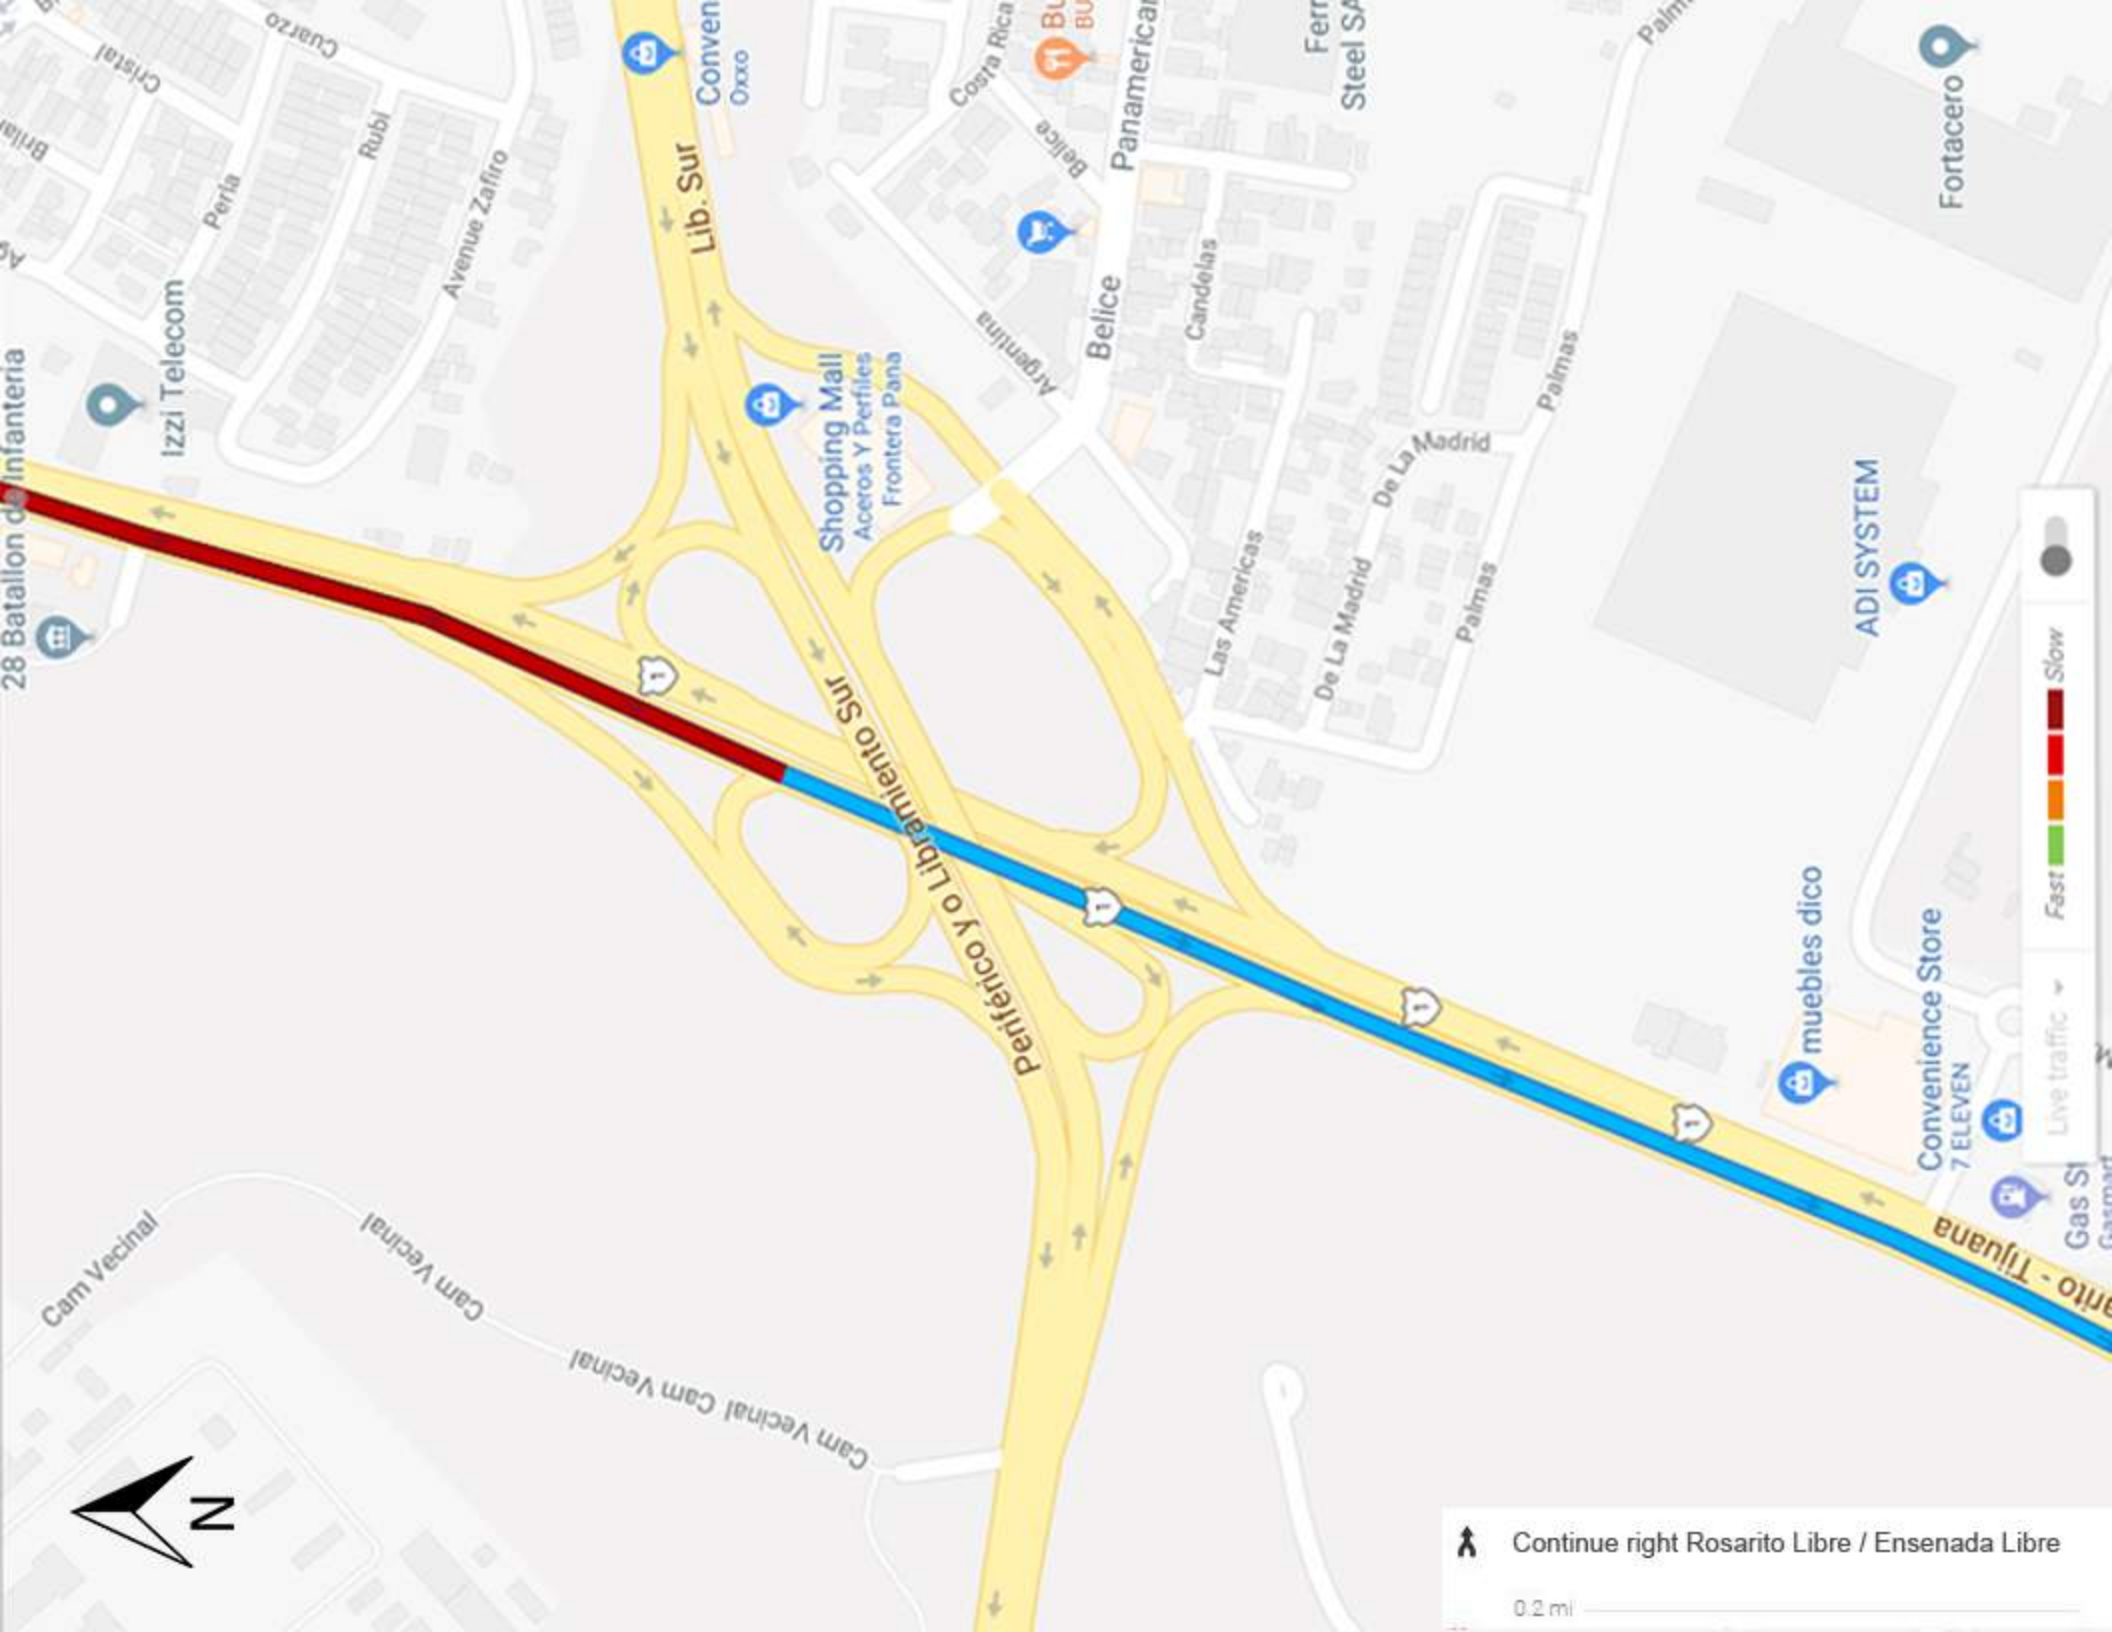

28 Batallon de Infanteria

Izzi Telecom

Lib. Sur

Shopping Mall
Aceros Y Perfiles
Frontera Pana

Periferico y Libramiento Sur

Belice

Panamericana

Ferr
Steel SA

ADI SYSTEM

muebles dico

Convenience Store
7 ELEVEN

Gas S
Gasmar

Fortacero

Continue right Rosarito Libre / Ensenada Libre

0.2 mi

Live traffic

Fast

Slow