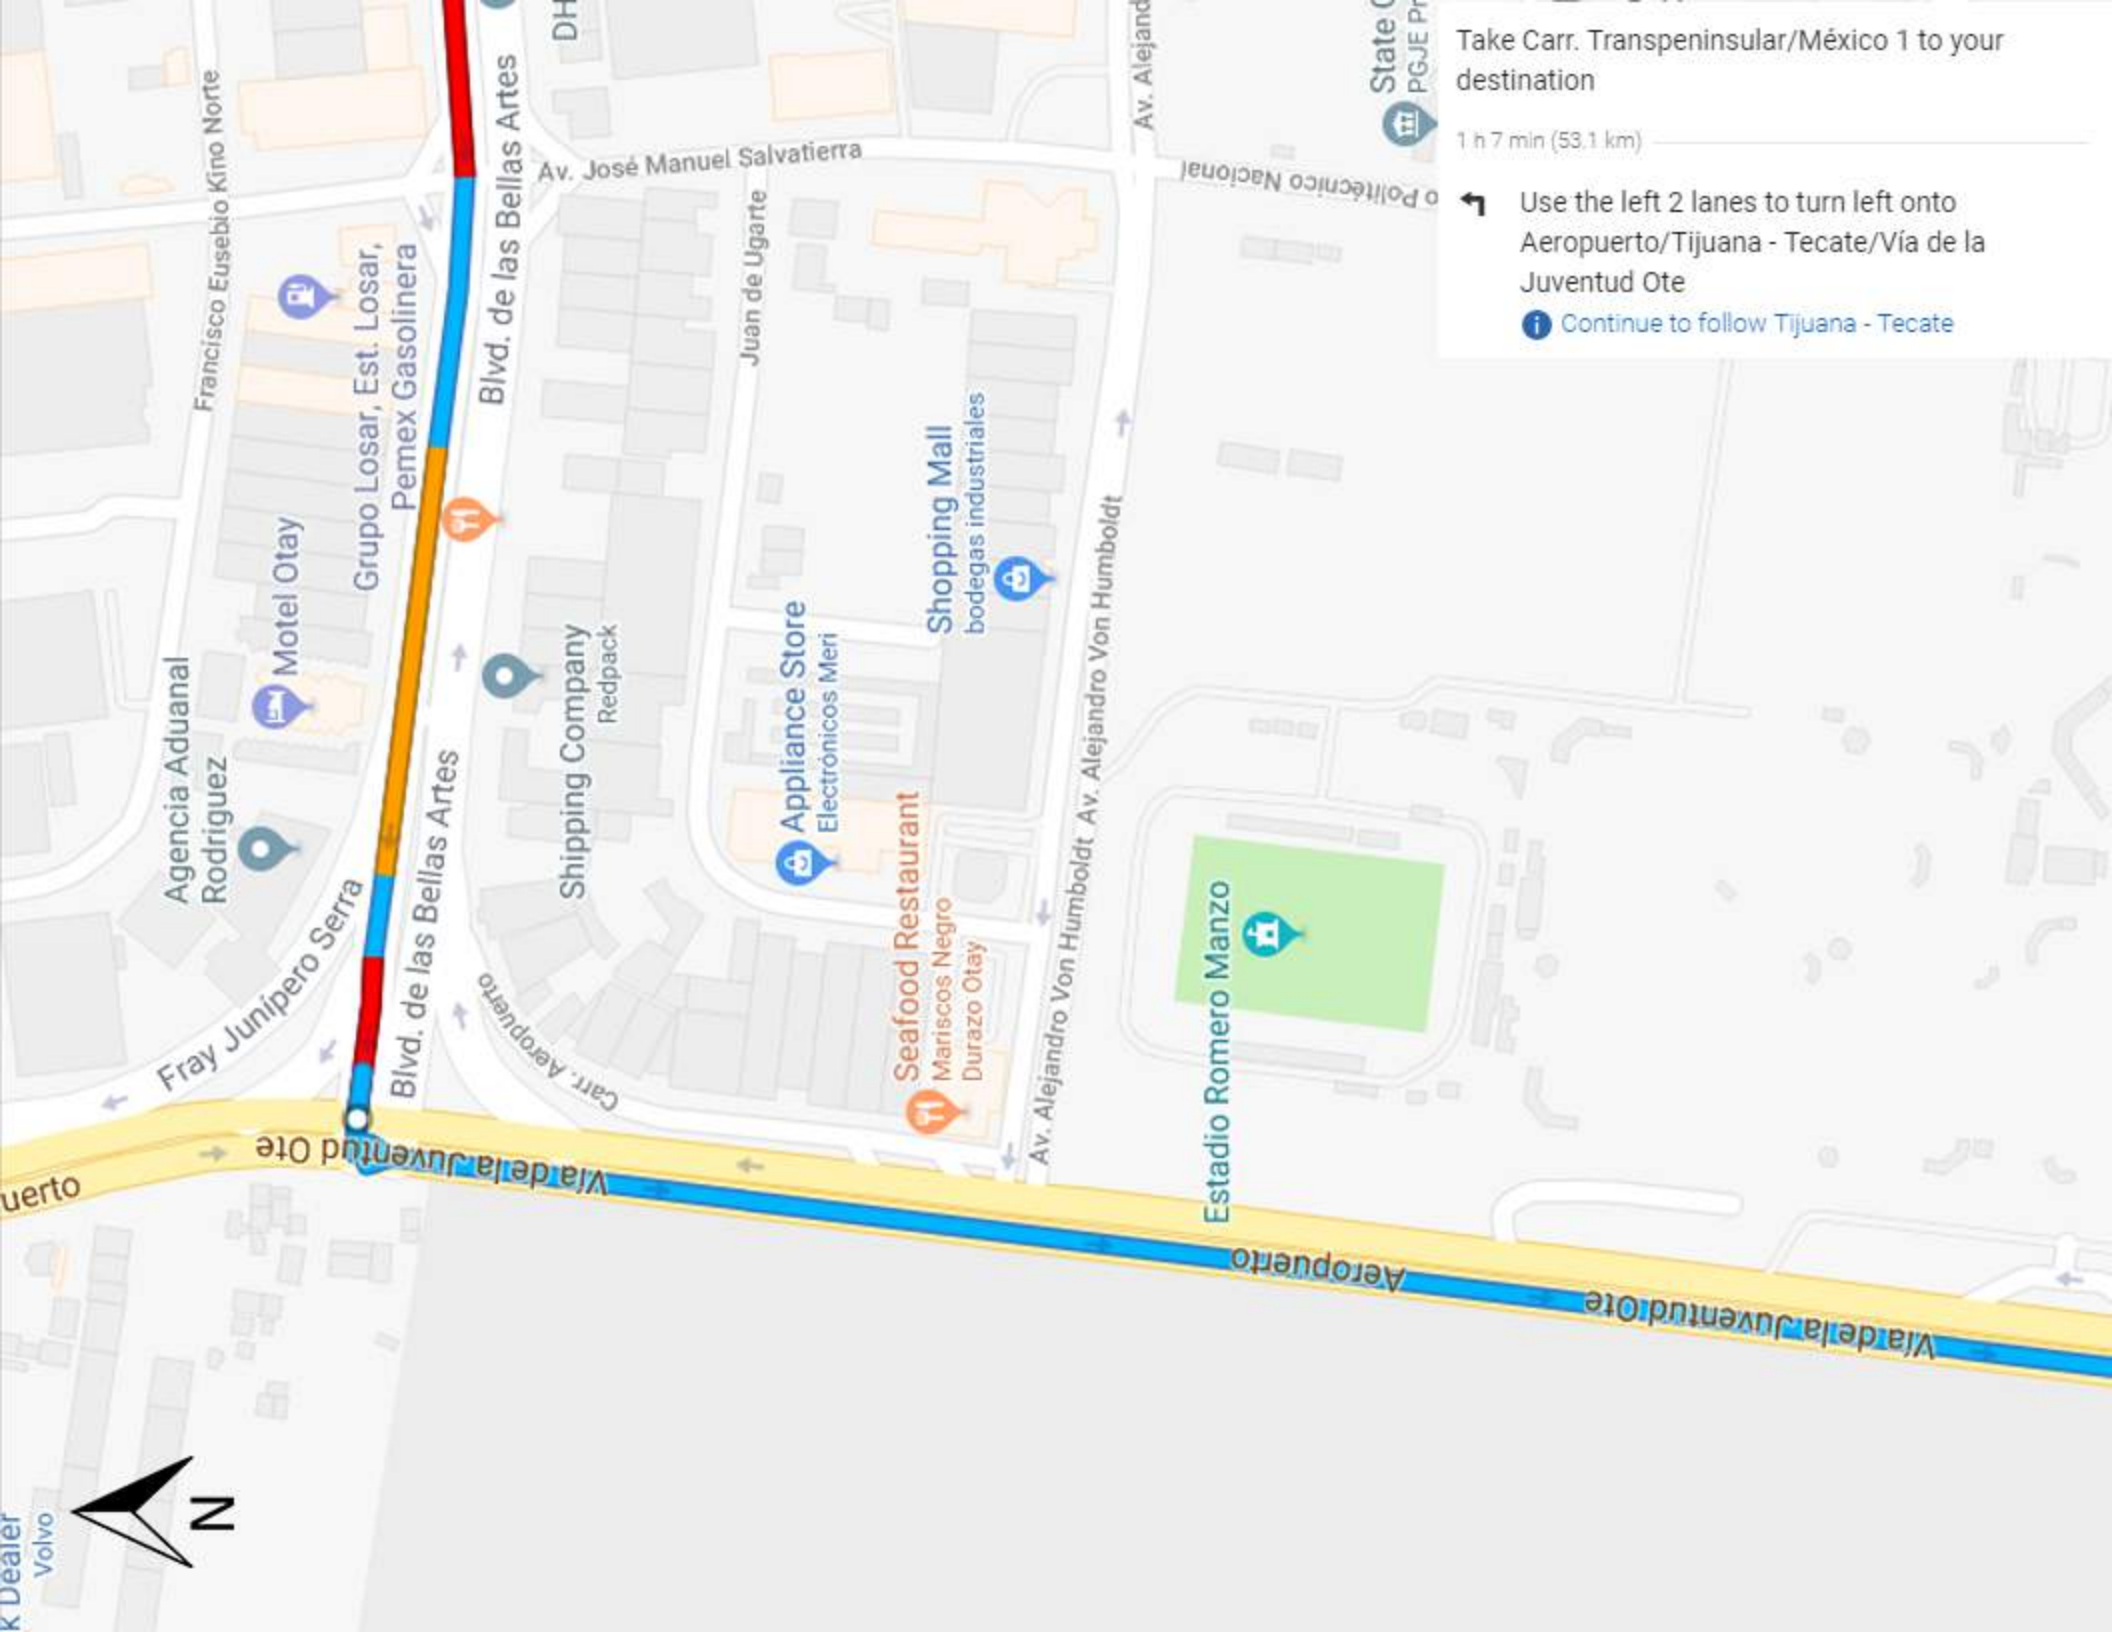

201

La Joya

Av. La Rápida Pre

201

59 min  
34.8 miles

Ejido Morelos

201

10

450 m

⤴ Use the right lane to take the ramp onto Blvd. de las Bellas Artes

1.1 km

Boulevard Garita de Otay

Aduana de Carga Mesa de Otay

Otay All Traffic

Aduana de Tijuana - Garita Mesa de Otay

D'Volada

Gasmart

DHL Express

Live traffic | Fast | Slow

Take Carr. Transpeninsular/México 1 to your destination

1 h 7 min (53.1 km)

Use the left 2 lanes to turn left onto Aeropuerto/Tijuana - Tecate/Vía de la Juventud Ote