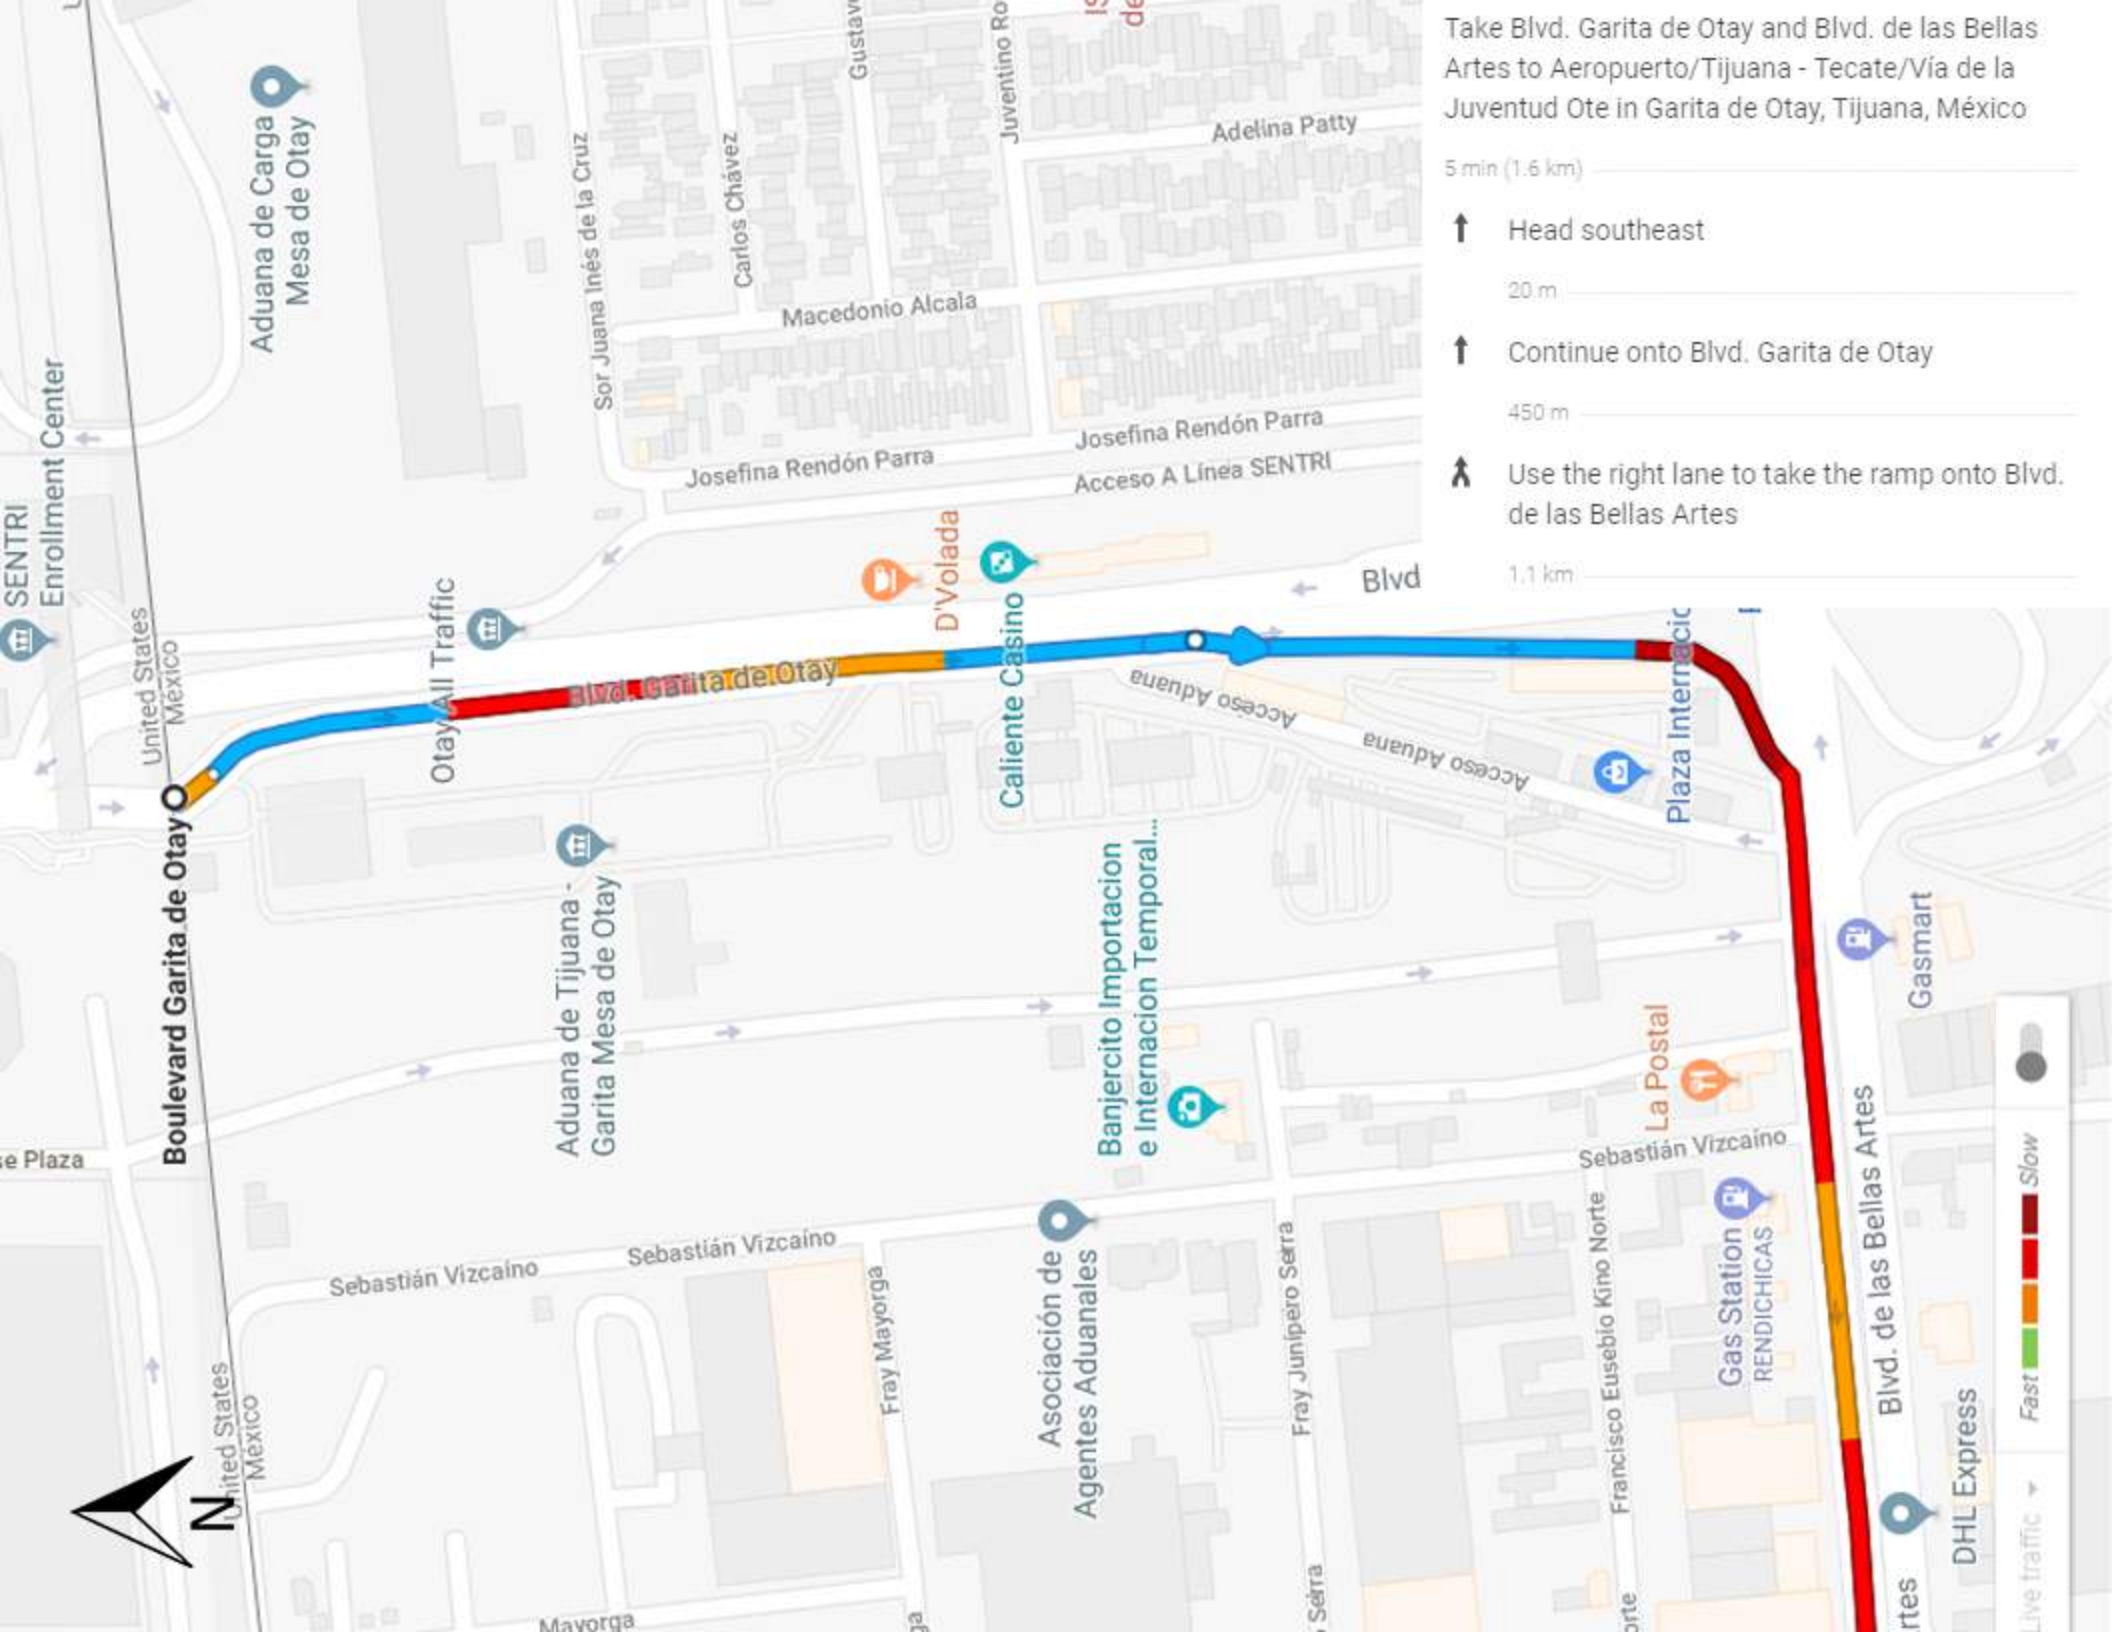

201

La Joya

Av. La Rápida Pre

201

59 min  
34.8 miles

Ejido Morelos

201

10

1

10

Puerto Nuevo

Primo Tapia

Villa del Paraiso

10

1

Google

Datos del mapa ©2011

Take Blvd. Garita de Otay and Blvd. de las Bellas Artes to Aeropuerto/Tijuana - Tecate/Vía de la Juventud Ote in Garita de Otay, Tijuana, México

5 min (1.6 km)

↑ Head southeast

20 m

↑ Continue onto Blvd. Garita de Otay

450 m

⤴ Use the right lane to take the ramp onto Blvd. de las Bellas Artes

1.1 km

Boulevard Garita de Otay

Aduana de Carga Mesa de Otay

Otay All Traffic

Aduana de Tijuana - Garita Mesa de Otay

D'Volada